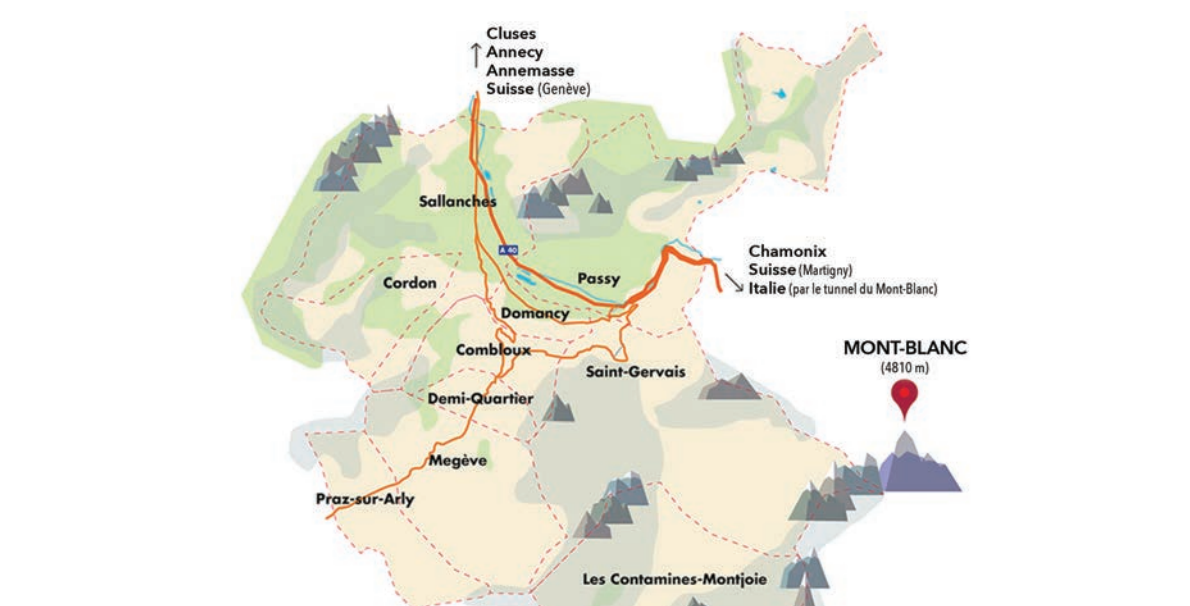

Le territoire intercommunal s'étage de 515 m à 4810 m d'altitude pour une population permanente de 47380 habitants. Elle est donc la plus haute d'Europe et la plus peuplée de Haute Savoie.

Domancy c'est aussi une côte mythique qui couronna Bernard Hinault champion du monde en 1980. La côte a de nouveau été empruntée lors de la 18^e étape contre la montre du tour de France 2016.

Domancy
Coeur du Pays du Mont-Blanc

DOMANCY OCCUPE UNE PLACE PRIVILÉGIÉE AU CŒUR DU PAYS DU MONT-BLANC

Bien situé sur le coteau de la grandiose vallée de l'Arve, face au Mont-Blanc, c'est un îlot de tranquillité qui autorise facilement l'accès à toutes les grandes stations voisines.