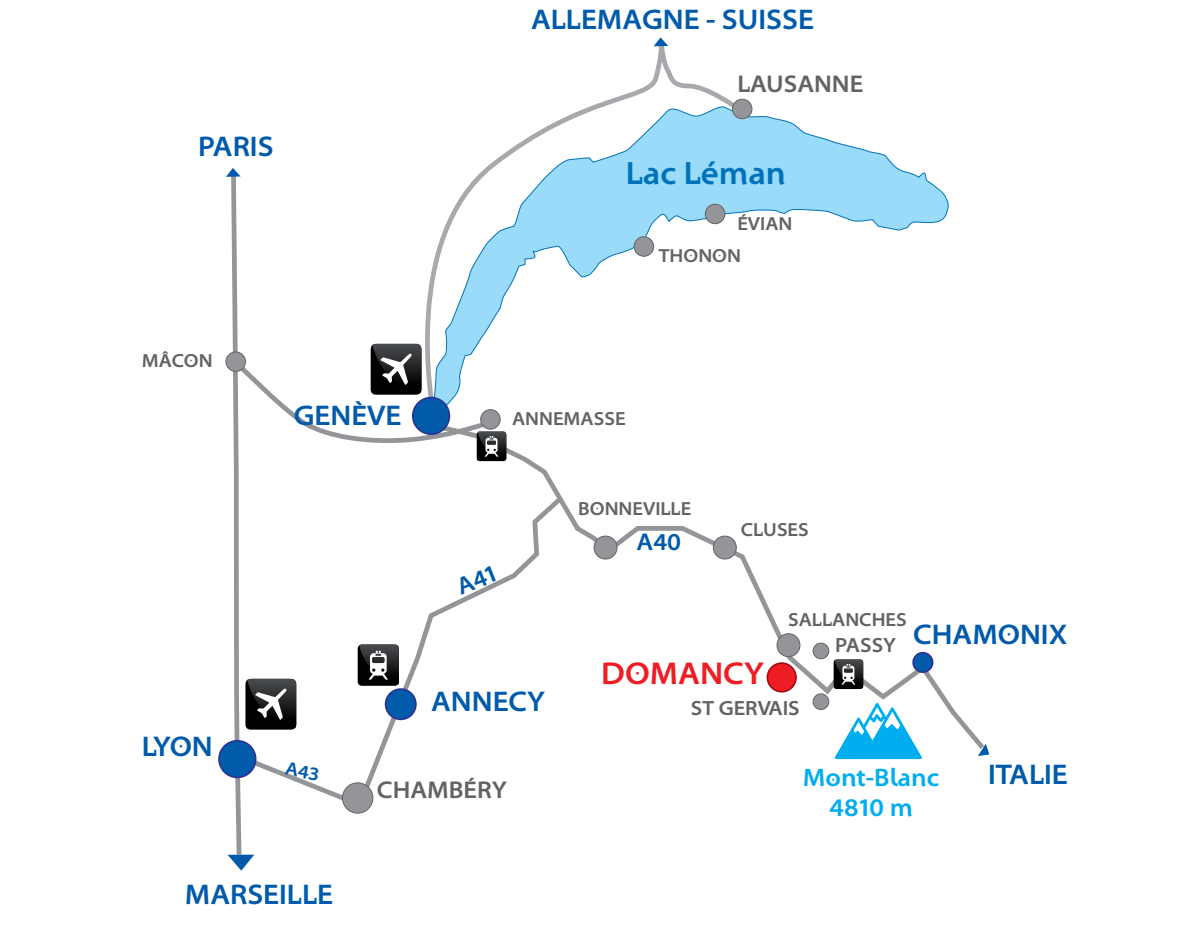

Le territoire intercommunal s'étage de 515 m à 4810 m d'altitude pour une population permanente de 47380 habitants. Elle est donc la plus haute d'Europe et la plus peuplée de Haute Savoie.

Domancy c'est aussi une côte mythique qui couronna Bernard Hinault champion du monde en 1980. La côte a de nouveau été empruntée lors de la 18^e étape contre la montre du tour de France 2016.

Domancy
Coeur du Pays du Mont-Blanc

DOMANCY OCCUPE UNE PLACE PRIVILÉGIÉE AU CŒUR DU PAYS DU MONT-BLANC

Bien situé sur le coteau de la grandiose vallée de l'Arve, face au Mont-Blanc, c'est un îlot de tranquillité qui autorise facilement l'accès à toutes les grandes stations voisines.